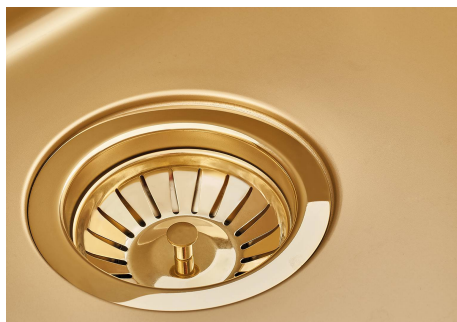

Cut out size
Dimensioni per foratura top

GALERIE